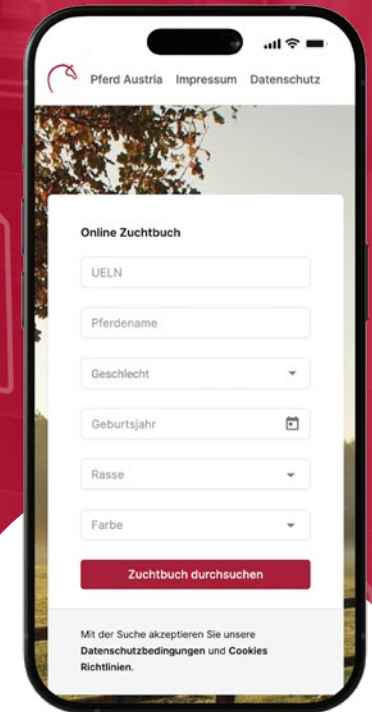

Ab sofort: Das **Online-Zuchtbuch** als Web-App auf das Smartphone holen und jederzeit Zuchtinformationen der österreichischen Zuchtperde abrufen!

IMPRESSUM:
Herausgeber:
© Zentrale Arbeitsgemeinschaft Österreichischer Pferdezüchter,
Stallamtsweg 1, 4651 Stadl-Paura
E-Mail: office@pferdezucht-austria.at
www.pferdezucht-austria.at

Satz und Layout: www.agromarketing.at
Stand: September 2024

Pferd Austria Online

Digitale Services rund um die Österreichische Pferdezücht

Jetzt im Online-Zuchtbuch Daten finden:
zuchtbuchonline.pferdezucht-austria.at