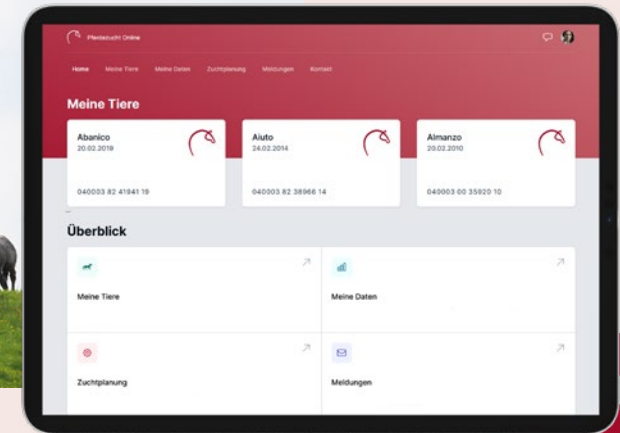

Mit finanzieller Unterstützung vom

Mit Unterstützung von Bund, Ländern und Europäischer Union

Bundesministerium
Land- und Forstwirtschaft,
Regionen und Wasserwirtschaft

WIR leben Land
Gemeinsame Agrarpolitik Österreich

Kofinanziert von der
Europäischen Union

Ab Jänner 2025:
Das Online-Zuchtportal
Das Portal für Pferdezüchter*innen

www.pferdezucht-austria.at

Pferdesuche leicht gemacht: Das ONLINE Zuchtbuch

Online abrufbar sind die Tierdaten, die Abstammung und die Nachkommen aller Pferde der Pferd Austria Mitgliedsorganisationen.

NAME UELN	GESCHL.	JAHR	RASSE FARBE	ZUCHTBUCH
Kalotta 040005 53 14229 15	Stute	2015	Noriker Rappe	Haupt-Stutbuch
Lotta 040012 83 00448 21	Stute	2021	Noriker Mohrenkopf	Grundbuch Stuten
Lala-Lotta 040007 43 03320 17	Stute	2017	Noriker Rappe	Haupt-Stutbuch
Linnee-Lotta 040007 43 04722 23	Stute	2023	Noriker Rappe	Grundbuch Stuten

Über eine Suchmaske können Pferde nach UELN, Name, Geschlecht, Geburtsjahr, Rasse oder Farbe gesucht werden. Die Ergebnisse werden als Liste dargestellt. Durch Klick auf die Überschrift können die Ergebnisse dann z.B. nach Jahr sortiert werden.