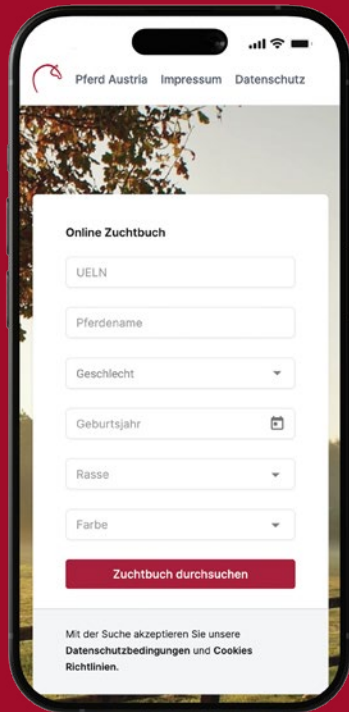

Ab sofort: Das **Online-Zuchtbuch** als Web-App auf das Smartphone holen und jederzeit Zuchtinformationen der österreichischen Zuchtperde abrufen!

IMPRESSUM:
Herausgeber:
© Zentrale Arbeitsgemeinschaft Österreichischer Pferdezüchter,
Stallamtsweg 1, 4651 Stadl-Paura
E-Mail: office@pferdezucht-austria.at
www.pferdezucht-austria.at

Satz und Layout: www.agromarketing.at
Stand: September 2024

Pferd Austria Online

Digitale Services rund um die Österreichische Pferdezücht

Jetzt im Online-Zuchtbuch Daten finden:
zuchtbuchonline.pferdezucht-austria.at